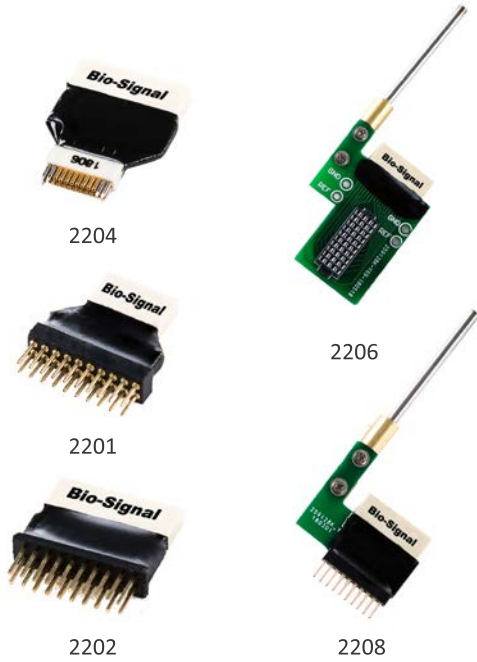

转接头， 线缆 & 交互面板

Bio-Signal Technologies 提供各种转接头和第三方的电极阵列， 视频系统以及行为学系统进行交互联系。我们也可以根据用户需求定制各种转接头。

Part No.	Channels	Description
2201	16	Omnetics 16 to Samtec 16
2202	16	Omnetics 32 to Samtec 16
2204	16	Omnetics 32 to Omnetics 16
2206	32	Omnetics 32 to Samtec 32 (急性)
2208	16	Omnetics 32 to Samtec 16 (急性)
2211	16	DB25 to BNC
2214	NA	NSS (信号仿真器)

多种数字Headstage数据线 & 换向器

小鼠用信号线

大鼠&灵长类用信号线